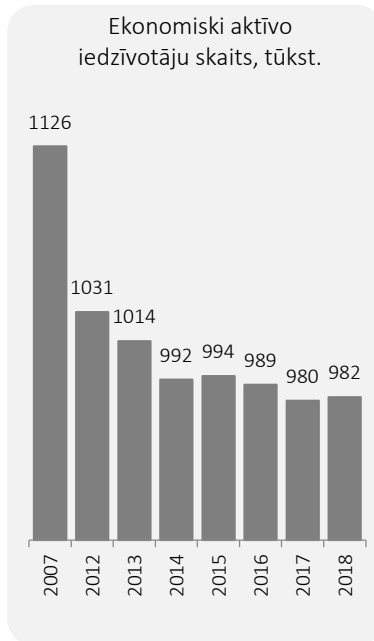

# Inovācijas un izaicinājumi profesionālajā izglītībā

Katrīna Zariņa

Latvijas Tirdzniecības un rūpniecības kamera

Latvijas Tirdzniecības  
un rūpniecības  
kamera

Latvijas uzņēmēju balss un  
atbalsts kopš 1934. gada

# Spriedze darba tirgū

Ekonomiski aktīvo  
iedzīvotāju skaits

+0,2%

Sarūk bezdarba  
līmenis

7,4%

Pieaug vakanču  
skaits

22,7 tūkst.

Aug darba  
algas