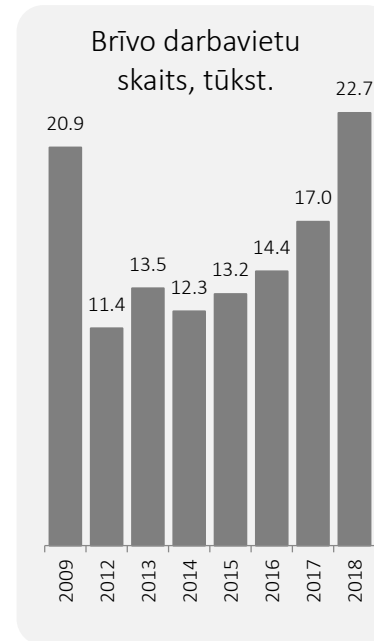

# Spriedze darba tirgū

Ekonomiski aktīvo  
iedzīvotāju skaits

+0,2%

Sarūk bezdarba  
līmenis

7,4%

Pieaug vakanču  
skaits

22,7 tūkst.

Aug darba  
algas

+8,4%

Latvijas Tirdzniecības  
un rūpniecības  
kamera

Latvijas uzņēmēju balss un  
atbalsts kopš 1934. gada