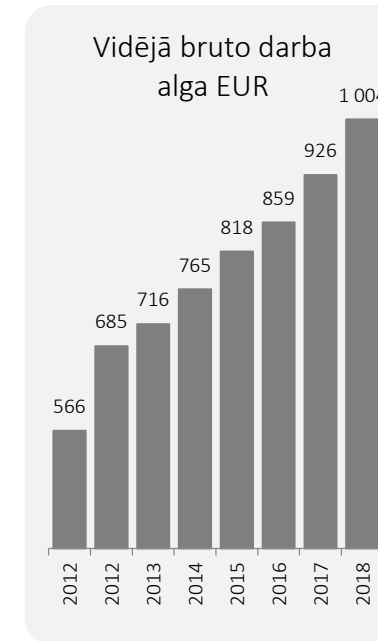

# Spriedze darba tirgū

Ekonomiski aktīvo  
iedzīvotāju skaits

+0,2%

Sarūk bezdarba  
līmenis

7,4%

Pieaug vakanču  
skaits

22,7 tūkst.

Aug darba  
algas

+8,4%

Latvijas Tirdzniecības  
un rūpniecības  
kamera

Latvijas uzņēmēju balss un  
atbalsts kopš 1934. gada