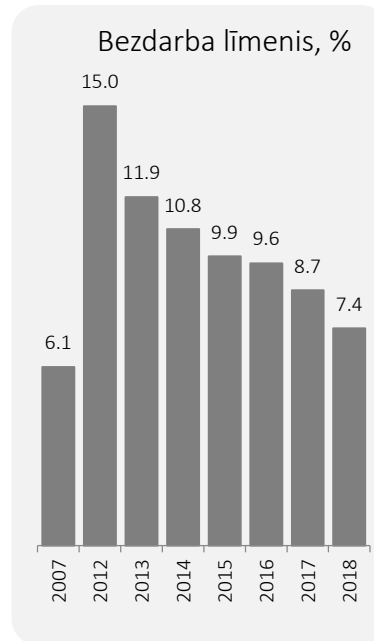

# Spriedze darba tirgū

Ekonomiski aktīvo  
iedzīvotāju skaits

+0,2%

Sarūk bezdarba  
līmenis

7,4%

Pieaug vakanču  
skaits

22,7 tūkst.

Aug darba  
algas

+8,4%

Latvijas Tirdzniecības  
un rūpniecības  
kamera

Latvijas uzņēmēju balss un  
atbalsts kopš 1934. gada