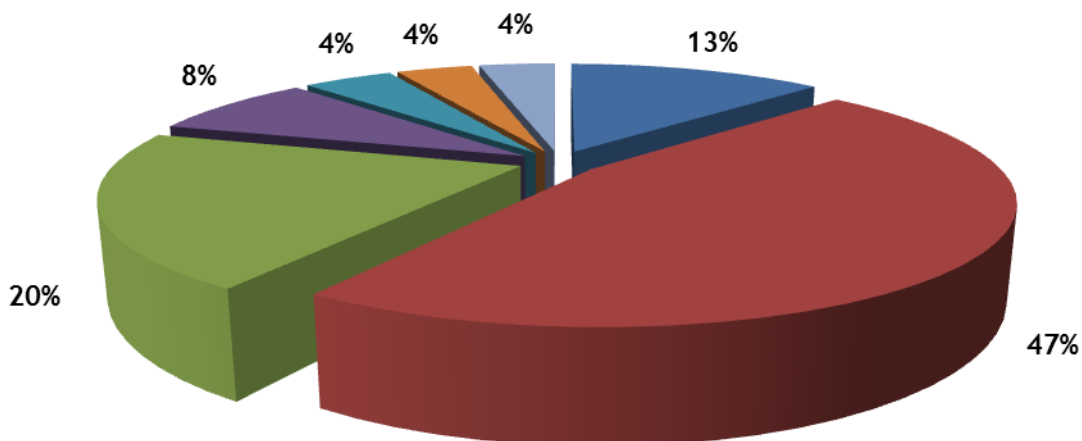

Individuālo apmeklētāju un saņemto zvanu procentuālais sadalījums pa tēmām 2013.gada novembrī