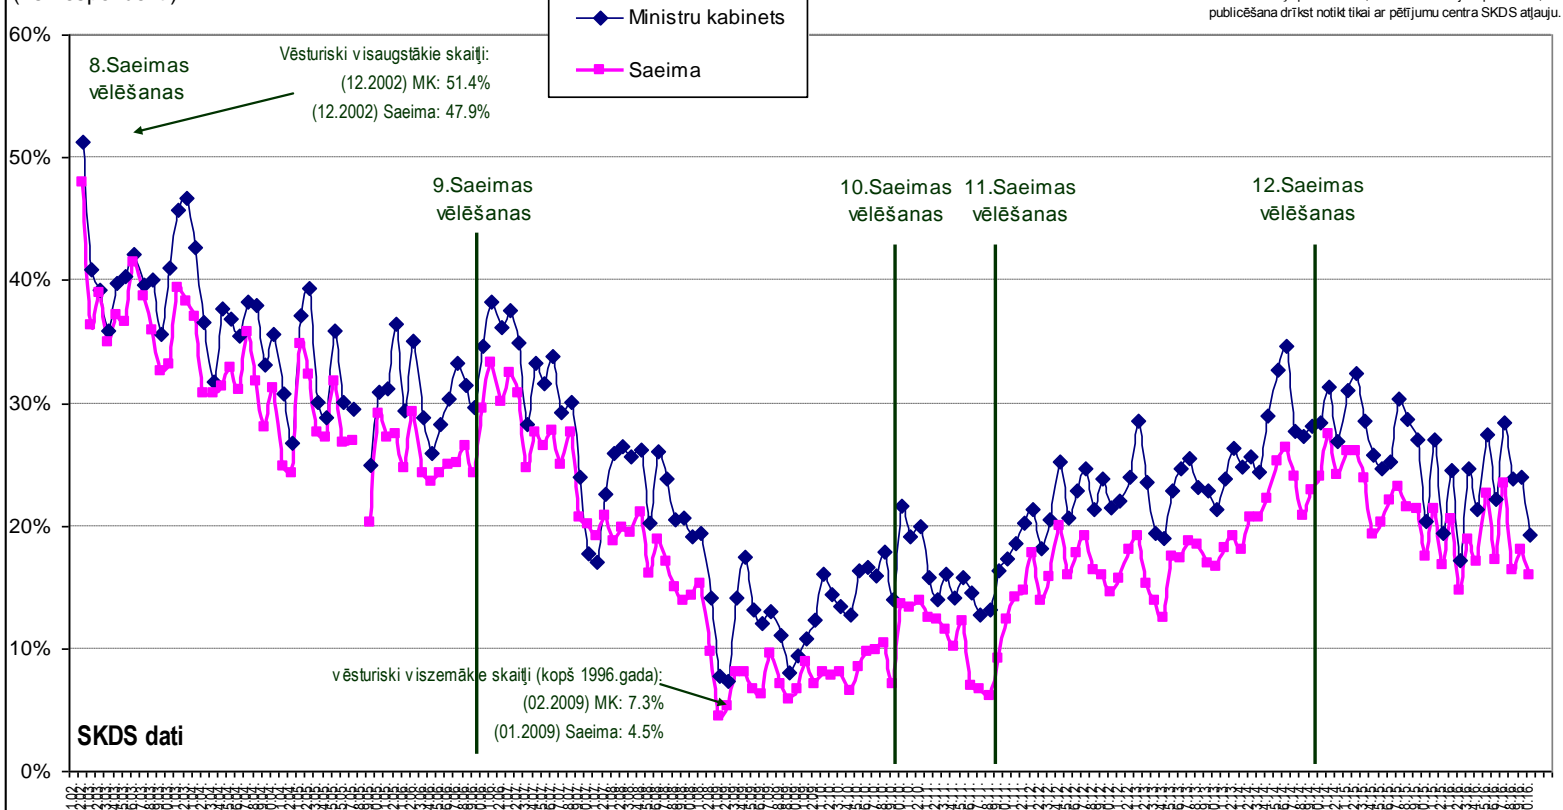

Uzticēšanās līmenis Saeimai un Ministru Kabinetai kopš 8.Saeimas vēlēšanām

grafikā redzams to respondentu īpatsvars procentos, kuri ir pauduši UZTICĒŠANOS

Autortiesības uz doto materiālu kopumā un visām tā atsevišķām daļām pilnībā pieder

(visi respondenti)

pētījumu centram SKDS.
Jebkāda šī materiāla vai tā daļu pavairošana, nodošana trešajām personām, vai publicēšana drīkst notikt tikai ar pētījumu centra SKDS atļauju.

2016. gada oktobris

	Ministru Kabinets	Saeima
Pilnībā uzticos	0.8%	0.3%
Drīzāk uzticos	18.5%	15.7%
Drīzāk neuzticos	42.7%	42.5%
Pilnīgi neuzticos	26.8%	30.5%
Grūti pateikt/ NA	11.1%	11.1%