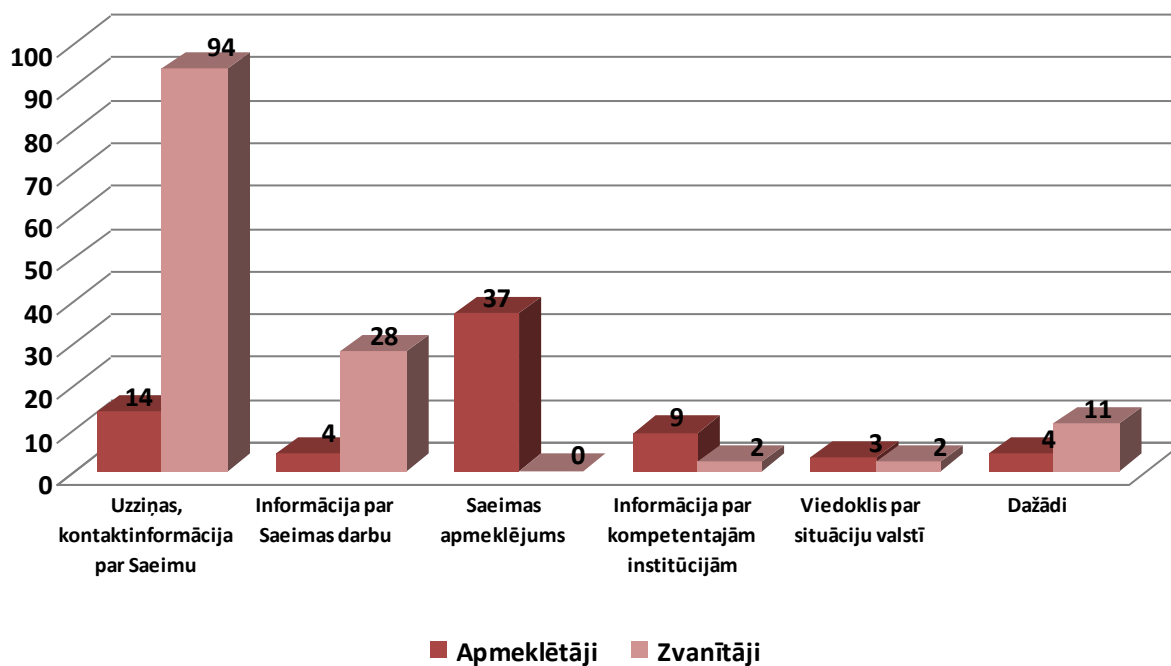

**Latvijas Republikas Saeimas
Sabiedrisko attiecību biroja Apmeklētāju un informācijas centra
informatīvais pārskats
(2011.gada 1.jūnijs - 2011.gada 30.jūnijs)**

Reģistrētie apmeklētāji	97
Centra publiskās telpas apmeklētāji	79
tajā skaitā iesniegumu pieņemšana	25
Tikšanās ar Saeimas amatpersonām	18
Saziņas forma	
Personīgi	79
Pa e-pastu <i>info@saeima.lv</i>	62
Pa Saeimas informatīvo tālruni 67087321	154
Kontaktu tematika	
Uzziņas, kontaktinformācija par Saeimu	108
Informācija par Saeimas darbu	32
Saeimas apmeklējums	37
Informācijas par kompetentajām institūcijām	11
Viedoklis par situāciju valstī	5
Dažādi	15
Tikšanās ar Saeimas amatpersonām	
<i>Ar individuālajiem apmeklētājiem tikās:</i>	
•Deputāte A.Barča (ZZS)	
•Deputāts S.Dolgopolovs (SC)	
•Deputāte Dz.Hirša (Vienotība)	
•Deputāts A.Loskutovs (Vienotība)	
•Deputāts I.Pimenovs (SC)	
•Politisko partiju apvienības „Saskaņas Centrs” vecākā konsultante	
<i>Ar kolektīvajiem apmeklētājiem tikās un pasākumus organizēja</i>	
•Sabiedrisko attiecību birojs	
Valoda	
Latviešu valoda	191
Svešvalodas	42
Dzimums*	
Sieviete	113
Vīrietis	105

* Gadījumos, kad šādu informāciju iespējams reģistrēt.

Sabiedrisko attiecību biroja vadītāja

Lelde Rāfelde

Individuālo apmeklētāju un saņemto zvanu procentuālais sadalījums pa tēmām 2011.gada jūnijā

Individuālo apmeklētāju un saņemto zvanu skaitliskais sadalījums pa tēmām 2011.gada jūnijā

Reģistrēto apmeklētāju un zvanu skaits pa mēnešiem