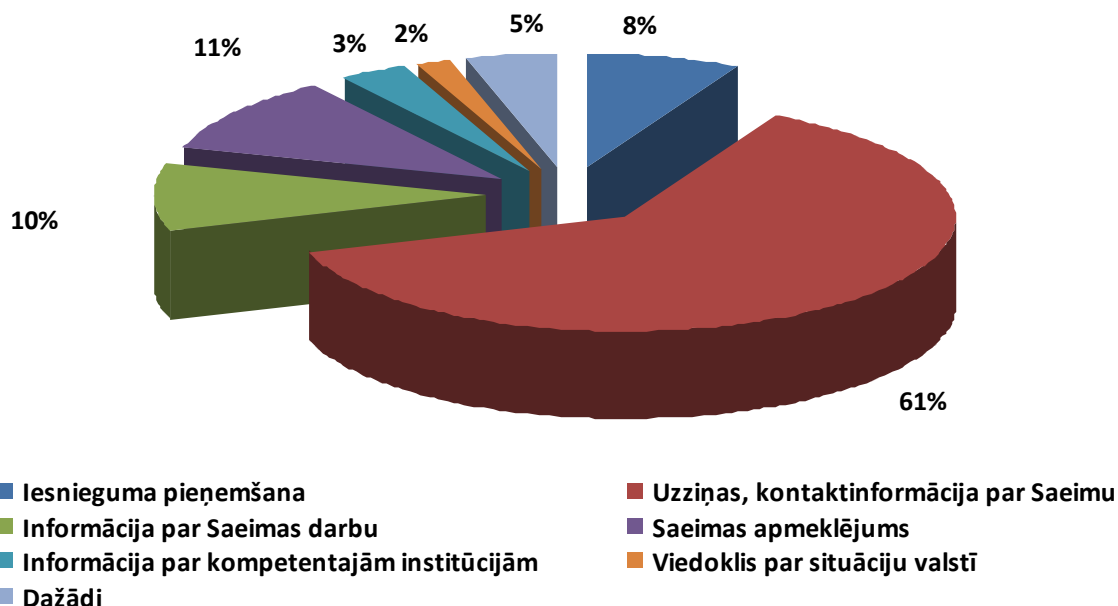

**Latvijas Republikas Saeimas
Sabiedrisko attiecību biroja Apmeklētāju un informācijas centra
informatīvais pārskats
(2011.gada 1.jūnijs - 2011.gada 30.jūnijs)**

Reģistrētie apmeklētāji	97
Centra publiskās telpas apmeklētāji	79
tajā skaitā iesniegumu pieņemšana	25
Tikšanās ar Saeimas amatpersonām	18
Saziņas forma	
Personīgi	79
Pa e-pastu <i>info@saeima.lv</i>	62
Pa Saeimas informatīvo tālruni 67087321	154
Kontaktu tematika	
Uzziņas, kontaktinformācija par Saeimu	108
Informācija par Saeimas darbu	32
Saeimas apmeklējums	37
Informācijas par kompetentajām institūcijām	11
Viedoklis par situāciju valstī	5
Dažādi	15
Tikšanās ar Saeimas amatpersonām	
<i>Ar individuālajiem apmeklētājiem tikās:</i>	
•Deputāte A.Barča (ZZS)	
•Deputāts S.Dolgopolovs (SC)	
•Deputāte Dz.Hirša (Vienotība)	
•Deputāts A.Loskutovs (Vienotība)	
•Deputāts I.Pimenovs (SC)	
•Politisko partiju apvienības „Saskaņas Centrs” vecākā konsultante	
<i>Ar kolektīvajiem apmeklētājiem tikās un pasākumus organizēja</i>	
•Sabiedrisko attiecību birojs	
Valoda	
Latviešu valoda	191
Svešvalodas	42
Dzimums*	
Sieviete	113
Vīrietis	105

* Gadījumos, kad šādu informāciju iespējams reģistrēt.

Sabiedrisko attiecību biroja vadītāja

Lelde Rāfelde

Individuālo apmeklētāju un saņemto zvanu procentuālais sadalījums pa tēmām 2011.gada jūnijā

Individuālo apmeklētāju un saņemto zvanu skaitliskais sadalījums pa tēmām 2011.gada jūnijā

Reģistrēto apmeklētāju un zvanu skaits pa mēnešiem