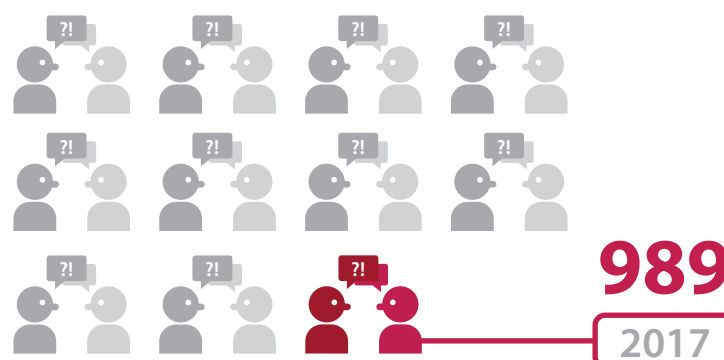

Kopā e-pastā
info@saeima.lv saņemtas

11 899 elektroniskās vēstules

TIKŠANĀS

Ar deputātiem un darbiniekiem
šajā laikā tikušies

6 316 apmeklētāji

Projekti un pasākumi

Apmeklētāju un informācijas centrs līdzdarbojas parlamenta **projektu īstenošanā** un **pasākumu organizēšanā**

JAUNIEŠU SAEIMA

Lai jaunieši gūtu pieredzi līdzdalības demokrātijas īstenošanā, Saeima aprīlī ver durvis 100 jauniešiem no visas Latvijas – projekta **“Jauniešu Saeima”** deputātiem

2018.gada aprīlī sanāks
8.Jauniešu Saeima

Vairāk informācijas

www.jauniesusaeima.lv

“IEPAZĪSTI SAEIMU”

Izglītojošā skolu programmā **“Iepazīsti Saeimu”** jaunieši uzzina par parlamenta darbu un interaktīvā veidā noskaidro, kā likumdošana ietekmē viņu dzīvi un kā viņi var ietekmēt likumdošanu